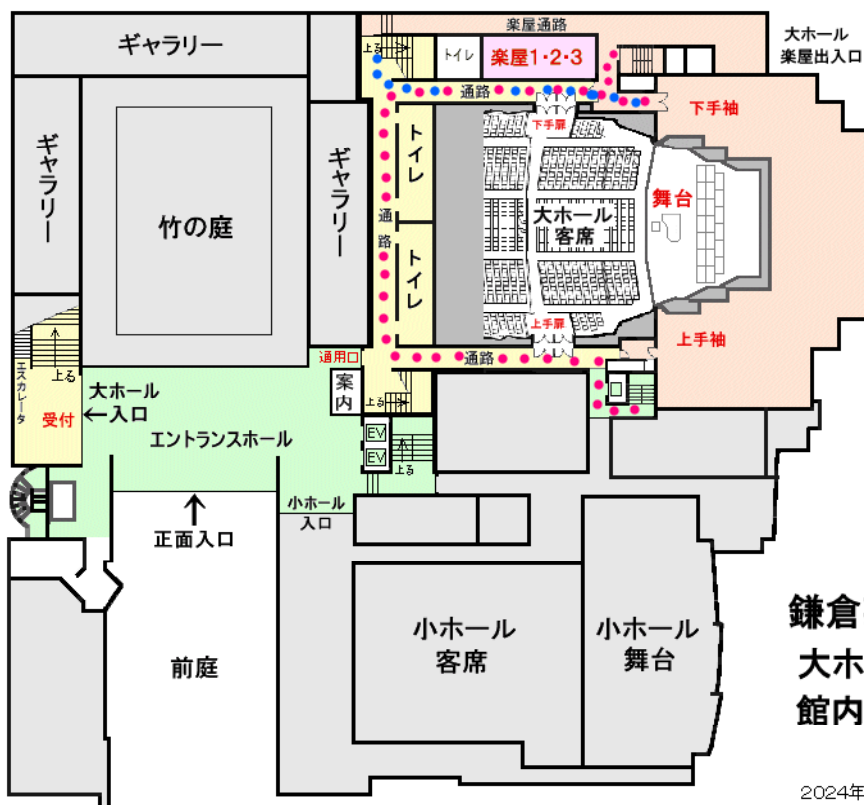

3階

2階

- リハーサル室 合唱団リハーサル
- 練習室 1 合唱団リハーサル
- 楽屋 5 合唱団リハーサル

- 会議室 1 女性更衣室
- 会議室 2 女性更衣室
- 楽屋 4 男性更衣室

- 楽屋 3 連盟本部

- ホール来客ゾーン
- 共用廊下ゾーン
- 出演者バックヤード

1階

鎌倉芸術館 大ホール・リハーサル室等 館内図