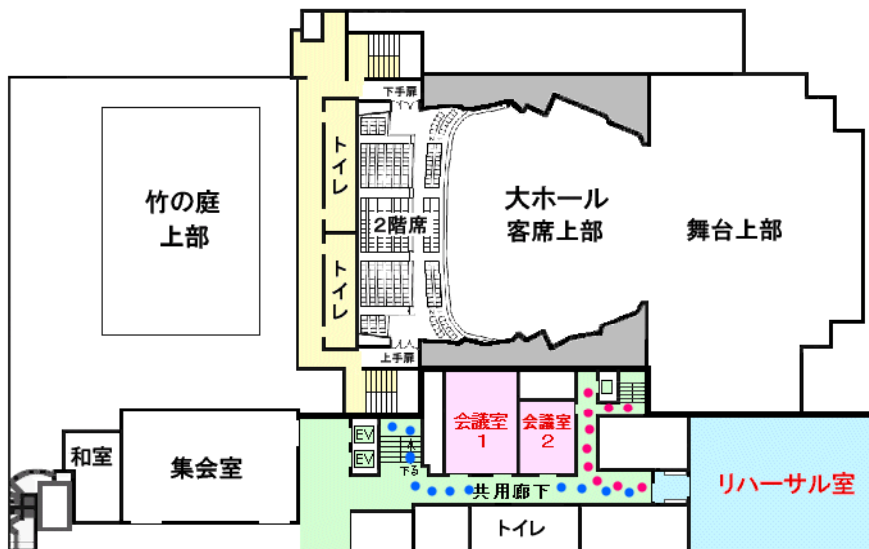

3階

2階

- リハーサル室 合唱団リハーサル
- 練習室 1 合唱団リハーサル
- 楽屋 5 合唱団リハーサル

- 会議室 1 女性更衣室
- 会議室 2 女性更衣室
- 楽屋 4 男性更衣室

- 楽屋 3 連盟本部

- ホール来客ゾーン
- 共用廊下ゾーン
- 出演者バックヤード

1階

鎌倉芸術館 大ホール・リハーサル室等 館内図