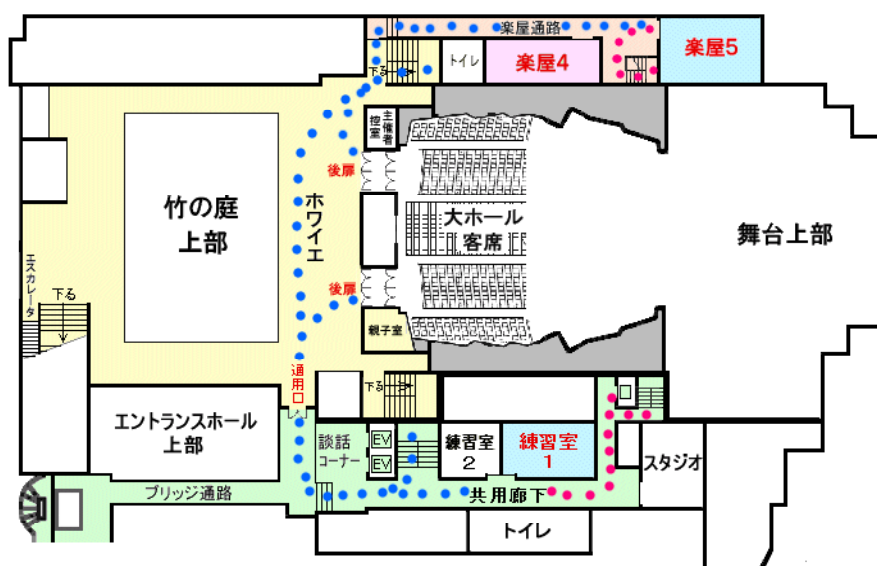

3階

2階

- リハーサル室 合唱団リハーサル
- 練習室 1 合唱団リハーサル
- 楽屋 5 合唱団リハーサル

- 会議室 1 女性更衣室
- 会議室 2 女性更衣室
- 楽屋 4 男性更衣室

- 楽屋 3 連盟本部

- ホール来客ゾーン
- 共用廊下ゾーン
- 出演者バックヤード

1階

鎌倉芸術館 大ホール・リハーサル室等 館内図