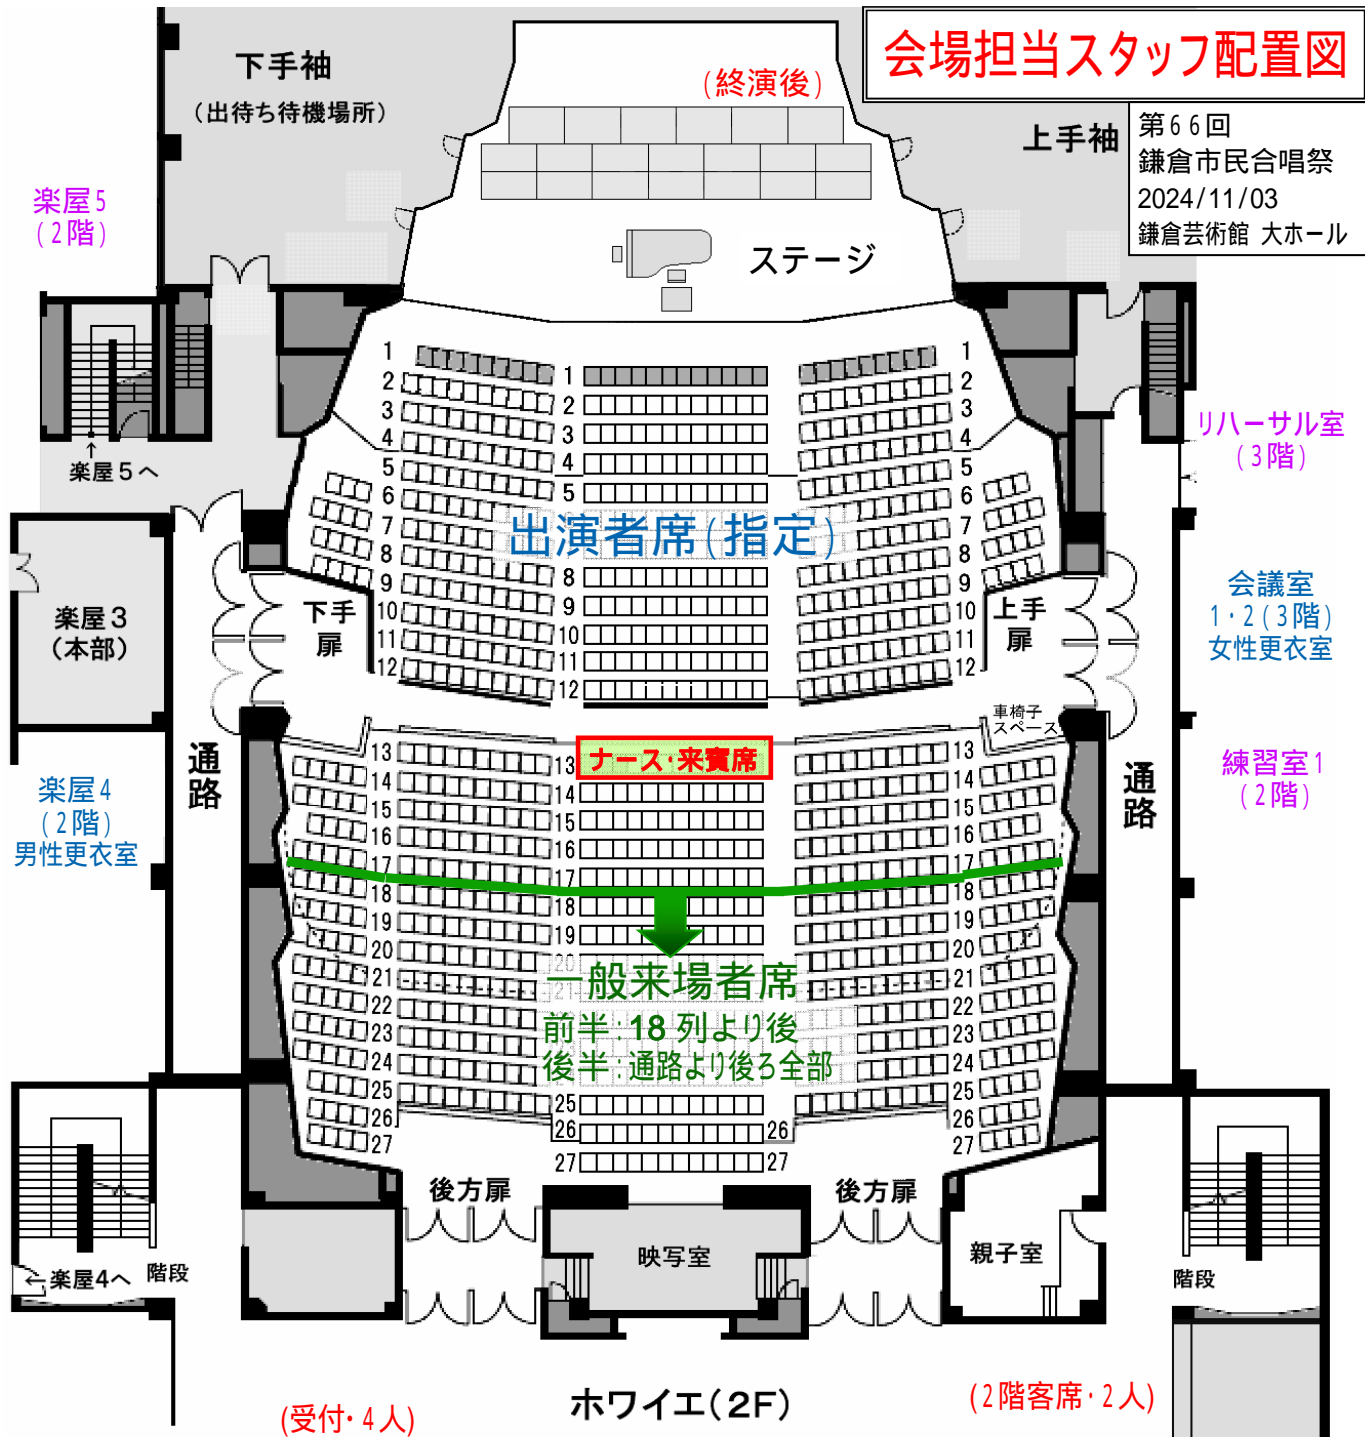

会場担当スタッフ配置図

第66回
鎌倉市民合唱祭
2024/11/03
鎌倉芸術館 大ホール

(受付・4人)

ホワイエ(2F)

(2階客席・2人)

担当場所	前半 (No.1 ~ 18)	後半 (No.19 ~ 36)
受付・エスカレーター (4人)	女声合唱団 松 (SHO) クール百音	女声合唱かまくらの風 ベッラ・ヴェルデ
アナウンス・計時	アンサンブル 海の星	やまさき女声合唱団
下手袖入口・下手ステージ入口	アンサンブル クオーレ	由比コーラス
上手ステージ出口・通路出口	ボカ・グランデ	西鎌倉混声コーラス
下手客席扉	ムジコマーニ スタナート	アンサンブル コラージュ
上手客席扉	コール・ルーエ	アンサンブル・リブラン
後方客席扉 (2カ所・4人)	鎌倉市民混声合唱団 鎌倉湖畔コーラス	女声合唱団 ぶどうの会 女声合唱団 ミモザの会
2階客席扉 (2カ所・各1人)	鎌倉長谷コーラス	Largo (ラルゴ)
山台解体片付 (終演後)		鎌倉男声合唱団 牧神

通用口 →
(練習室・
会議室へ)

2024/10/07
準備会用
鎌倉合唱連盟
小倉 裕